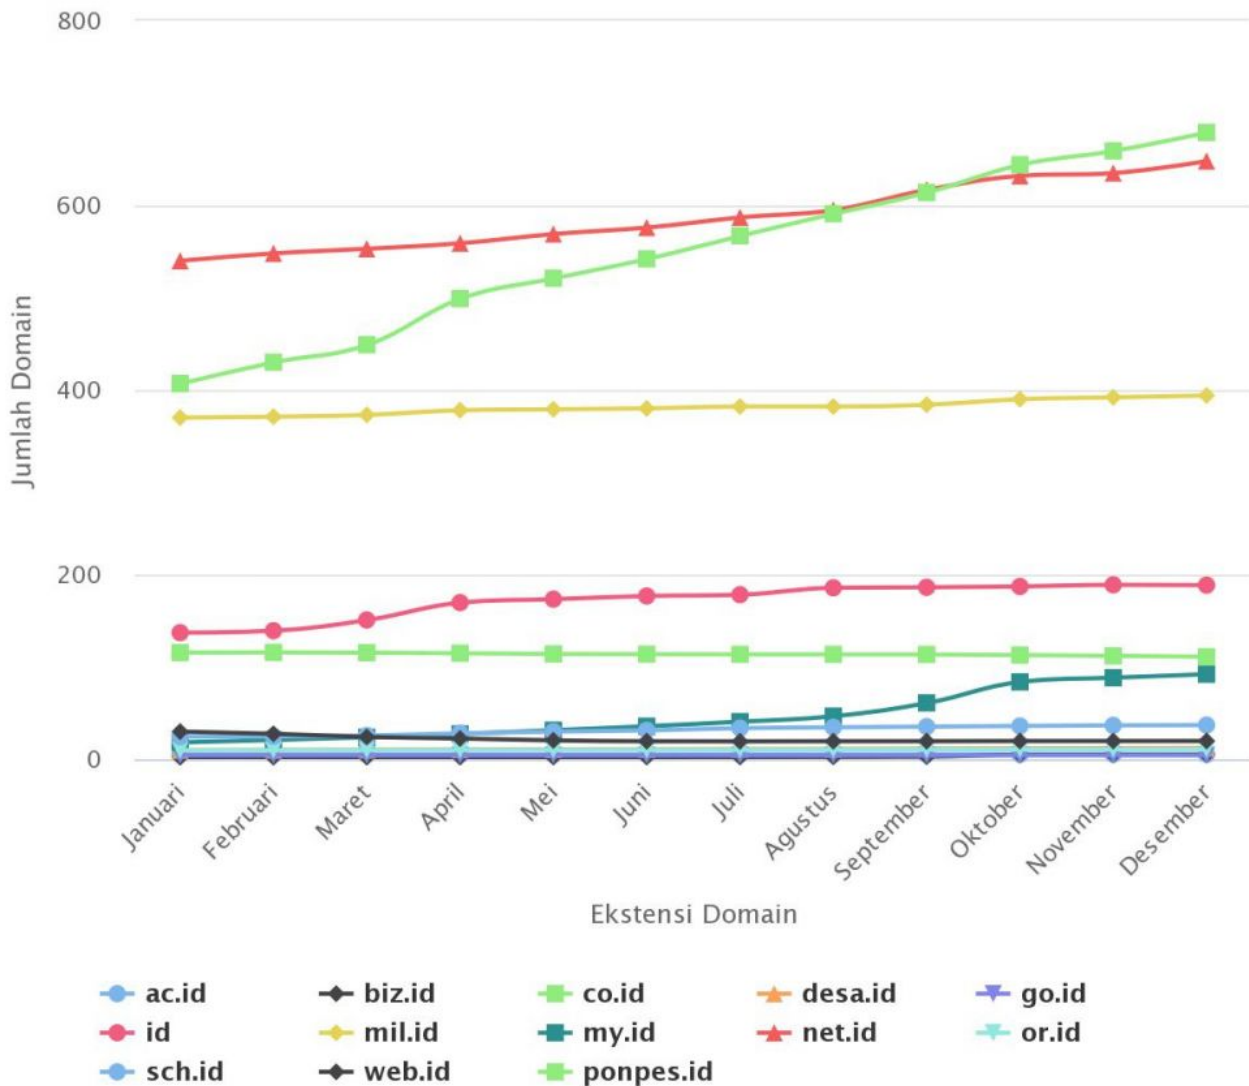

# Statistik Domain .ID Tahun 2020

Oleh Adi Sumaryadi

## Statistik Domain .ID Tahun 2020

Sumber Kementerian Komunikasi dan Informatika RI  
www.adisumaryadi.com

Highcharts.com

*Pertumbuhan domain .id atau dot id terus bertambah setiap tahunnya, hal ini menunjukkan awarness masyarakat internet Indonesia akan domain CTLD ID. Selain memang juga disebabkan karena domain TLD seperti .COM mulai habis.*