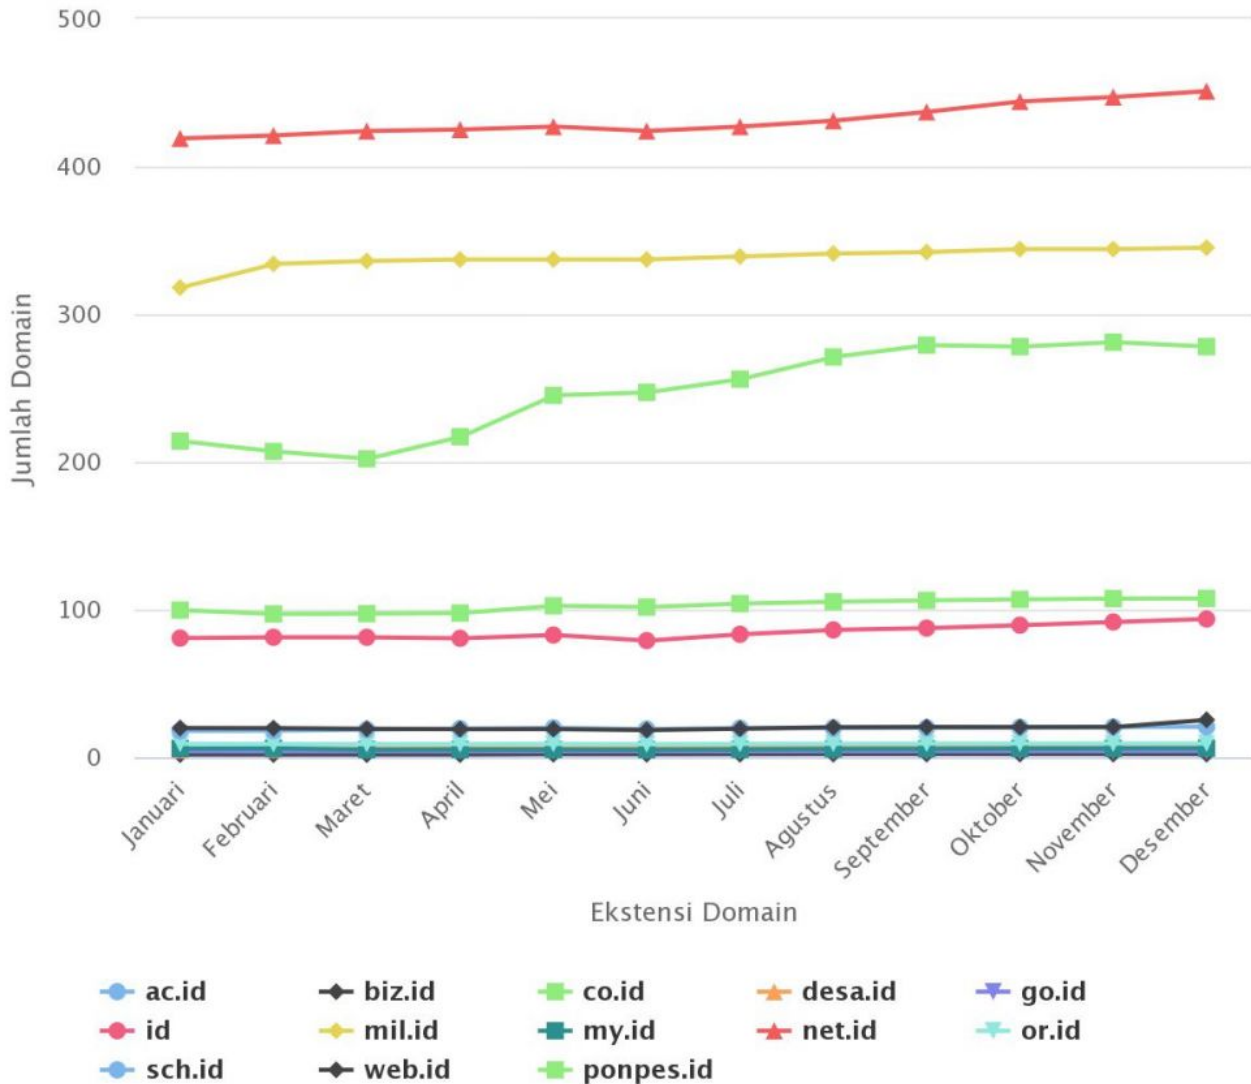

# Statistik Domain .ID Tahun 2018

Oleh Adi Sumaryadi

## Statistik Domain .ID Tahun 2018

Sumber Kementerian Komunikasi dan Informatika RI  
www.adisumaryadi.com

Highcharts.com

*Pertumbuhan domain .id atau dot id terus bertambah setiap tahunnya, hal ini menunjukkan awarness masyarakat internet Indonesia akan domain CTLD ID. Selain memang juga disebabkan karena domain TLD seperti .COM mulai habis.*