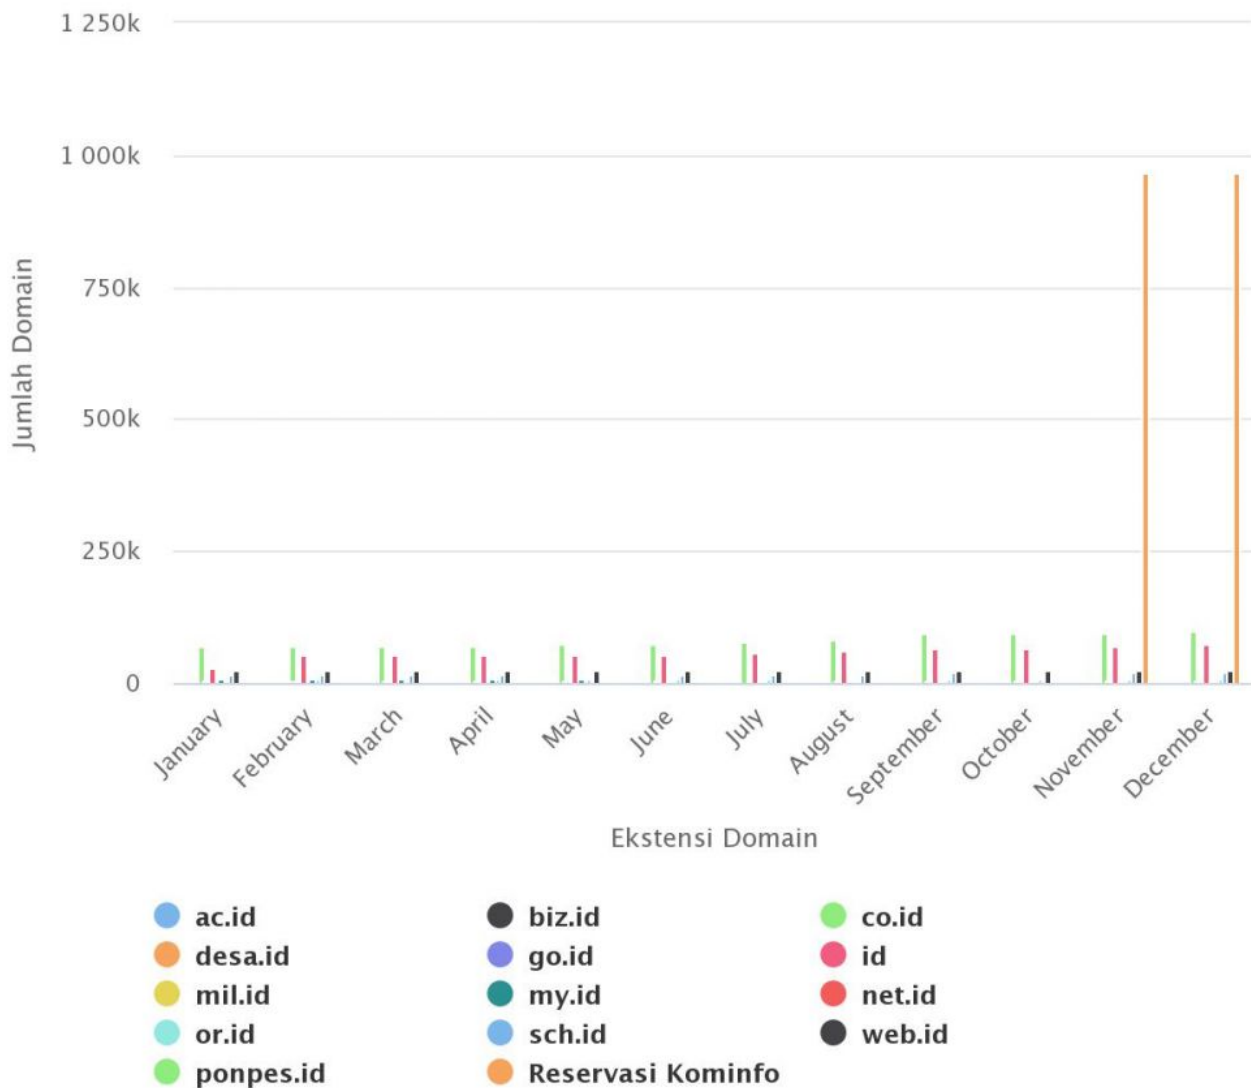

Statistik Domain .ID Tahun 2016

Oleh Adi Sumaryadi

Statistik Domain .ID Tahun 2016

Sumber Kementerian Komunikasi dan Informatika RI
www.adisumaryadi.com

Highcharts.com

Pertumbuhan domain .id atau dot id terus bertambah setiap tahunnya, hal ini menunjukkan awarness masyarakat internet Indonesia akan domain CTLD ID. Selain memang juga disebabkan karena domain TLD seperti .COM mulai habis.

Pertumbuhan domain .id atau dot id terus bertambah setiap tahunnya, hal ini menunjukkan awarness masyarakat internet Indonesia akan domain CTLD ID. Selain memang juga disebabkan karena domain TLD seperti .COM mulai habis. Data diatas menunjukkan bagaimana pertumbuhan pengguna domain .id tahun 2016.