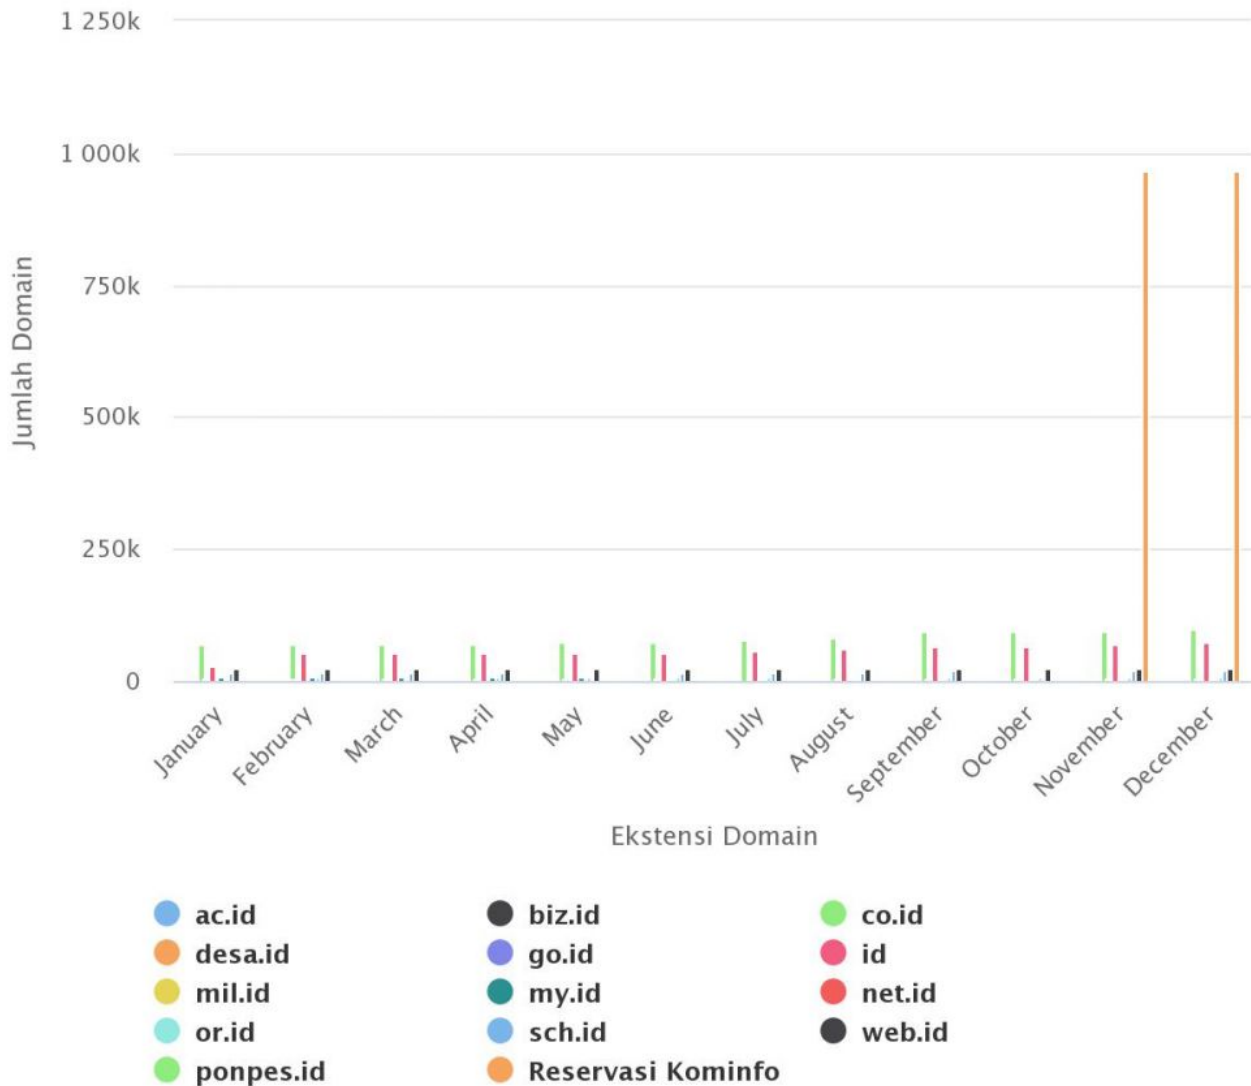

Statistik Domain .ID Tahun 2016

Oleh Adi Sumaryadi

Statistik Domain .ID Tahun 2016

Sumber Kementerian Komunikasi dan Informatika RI
www.adisumaryadi.com

Highcharts.com

Pertumbuhan domain .id atau dot id terus bertambah setiap tahunnya, hal ini menunjukkan awarness masyarakat internet Indonesia akan domain CTLD ID. Selain memang juga disebabkan karena domain TLD seperti .COM mulai habis.

Pertumbuhan domain .id atau dot id terus bertambah setiap tahunnya, hal ini menunjukkan awarness masyarakat internet Indonesia akan domain CTLD ID. Selain memang juga disebabkan karena domain TLD seperti .COM mulai habis. Data diatas menunjukkan bagaimana pertumbuhan pengguna domain .id tahun 2016.